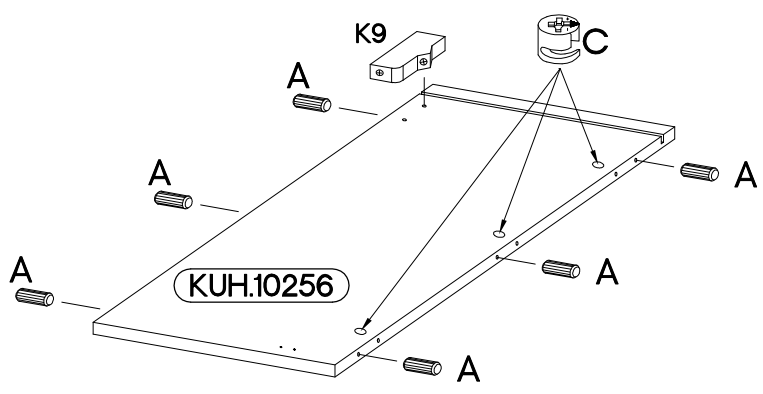

80 NAGU-36

KUH.60177

Ersatzteil Nummer	Dimension
KUH.10255	325x549x16
KUH.10256	325x549x16
KUH.20078	799x550x16
KUH.20079	799x550x16
KUH.60193	343x785x2,5
KUH.70603	796x355x16

ISM-KUH-02166

 <b>†8x30mm</b> <b>A</b> <b>12</b>	 <b>†35/0mm</b> <b>HG</b> <b>2</b>	 <b>†3.5x13mm</b> <b>P5</b> <b>4</b>	 <b>L</b> <b>K9</b> <b>1</b>	 <b>R</b> <b>K10</b> <b>1</b>	 <b>†15/12mm</b> <b>C</b> <b>6</b>	 <b>L=20mm</b> <b>D2</b> <b>6</b>
---	---	---	---	--	---	---