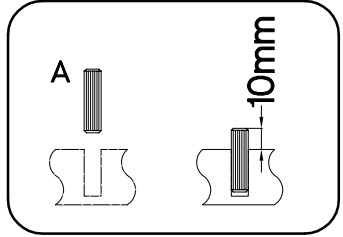

80 NAGU-36

KUH.60177

Ersatzteil Nummer	Dimension
KUH.10255	325x549x16
KUH.10256	325x549x16
KUH.20078	799x550x16
KUH.20079	799x550x16
KUH.60193	343x785x2,5
KUH.70603	796x355x16

ISM-KUH-02166

 <b>†8x30mm</b> <b>A</b> <b>12</b>	 <b>†35/0mm</b> <b>HG</b> <b>2</b>	 <b>†3.5x13mm</b> <b>P5</b> <b>4</b>	 <b>L</b> <b>K9</b> <b>1</b>	 <b>R</b> <b>K10</b> <b>1</b>	 <b>†15/12mm</b> <b>C</b> <b>6</b>	 <b>L=20mm</b> <b>D2</b> <b>6</b>
---	---	---	---	--	---	---