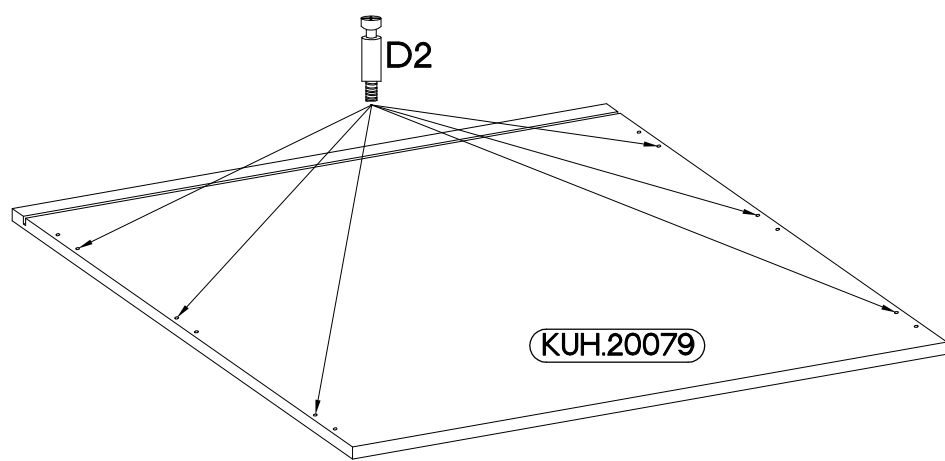

80 NAGU-36

KUH.60177

Ersatzteil Nummer	Dimension
KUH.10255	325x549x16
KUH.10256	325x549x16
KUH.20078	799x550x16
KUH.20079	799x550x16
KUH.60193	343x785x2,5
KUH.70603	796x355x16

ISM-KUH-02166

 <b>†8x30mm</b> <b>A</b> <b>12</b>	 <b>†35/0mm</b> <b>HG</b> <b>2</b>	 <b>†3.5x13mm</b> <b>P5</b> <b>4</b>	 <b>L</b> <b>K9</b> <b>1</b>	 <b>R</b> <b>K10</b> <b>1</b>	 <b>†15/12mm</b> <b>C</b> <b>6</b>	 <b>L=20mm</b> <b>D2</b> <b>6</b>
---	---	---	---	--	---	---