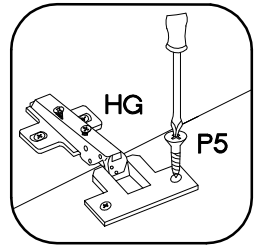

80 NAGU-36

KUH.60177

Ersatzteil Nummer	Dimension
KUH.10255	325x549x16
KUH.10256	325x549x16
KUH.20078	799x550x16
KUH.20079	799x550x16
KUH.60193	343x785x2,5
KUH.70603	796x355x16

ISM-KUH-02166

 <b>†8x30mm</b> <b>A</b> <b>12</b>	 <b>†35/0mm</b> <b>HG</b> <b>2</b>	 <b>†3.5x13mm</b> <b>P5</b> <b>4</b>	 <b>L</b> <b>K9</b> <b>1</b>	 <b>R</b> <b>K10</b> <b>1</b>	 <b>†15/12mm</b> <b>C</b> <b>6</b>	 <b>L=20mm</b> <b>D2</b> <b>6</b>
---	---	---	---	--	---	---