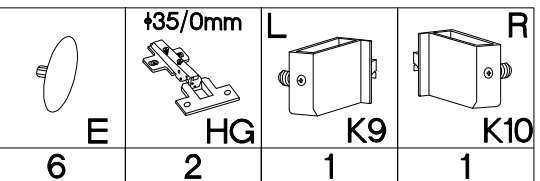

80 NAGU-36

KUH.60177

Ersatzteil Nummer	Dimension
KUH.10255	325x549x16
KUH.10256	325x549x16
KUH.20078	799x550x16
KUH.20079	799x550x16
KUH.60193	343x785x2,5
KUH.70603	796x355x16

ISM-KUH-02166

 <b>†8x30mm</b> <b>A</b> <b>12</b>	 <b>†35/0mm</b> <b>HG</b> <b>2</b>	 <b>†3.5x13mm</b> <b>P5</b> <b>4</b>	 <b>L</b> <b>K9</b> <b>1</b>	 <b>R</b> <b>K10</b> <b>1</b>	 <b>†15/12mm</b> <b>C</b> <b>6</b>	 <b>L=20mm</b> <b>D2</b> <b>6</b>
---	---	---	---	--	---	---