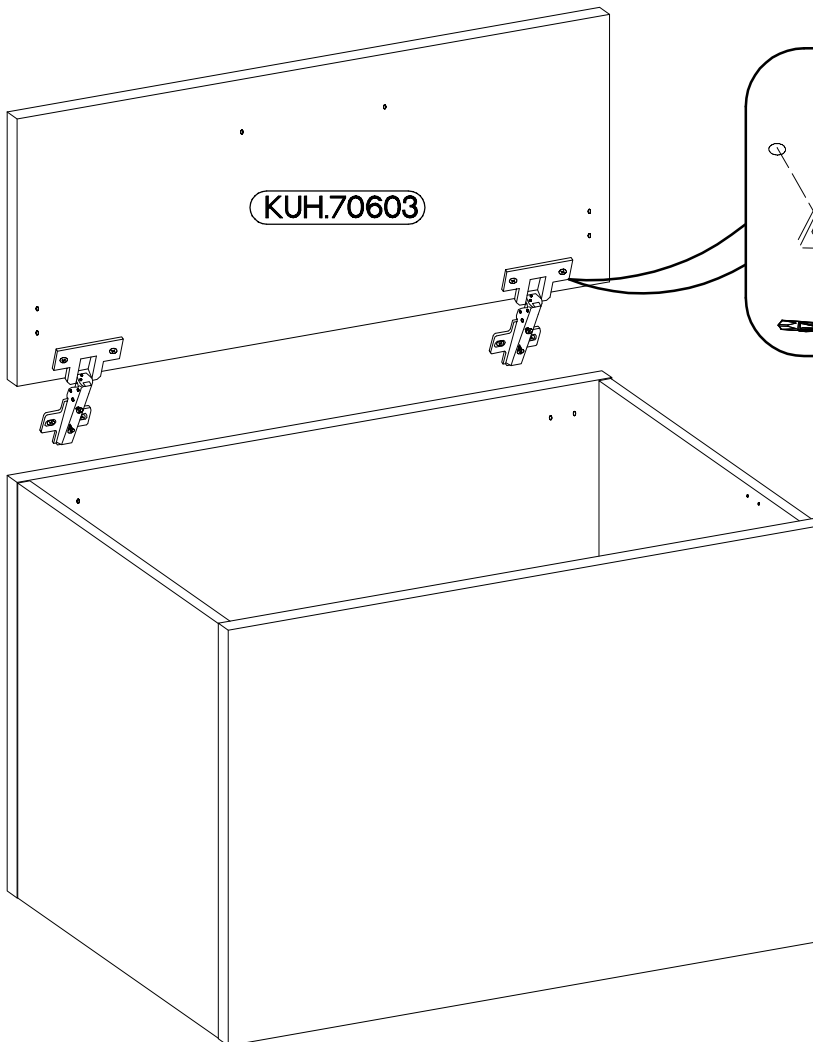

7

KUH.70603