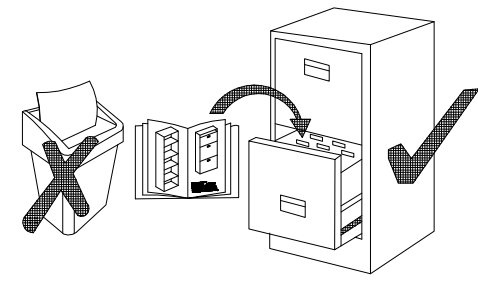

80 NAGU-36

KUH.60177

Ersatzteil Nummer	Dimension
KUH.10255	325x549x16
KUH.10256	325x549x16
KUH.20078	799x550x16
KUH.20079	799x550x16
KUH.60193	343x785x2,5
KUH.70603	796x355x16

ISM-KUH-02166

 <b>†8x30mm</b> <b>A</b> <b>12</b>	 <b>†35/0mm</b> <b>HG</b> <b>2</b>	 <b>†3.5x13mm</b> <b>P5</b> <b>4</b>	 <b>L</b> <b>K9</b> <b>1</b>	 <b>R</b> <b>K10</b> <b>1</b>	 <b>†15/12mm</b> <b>C</b> <b>6</b>	 <b>L=20mm</b> <b>D2</b> <b>6</b>
---	---	---	---	--	---	---