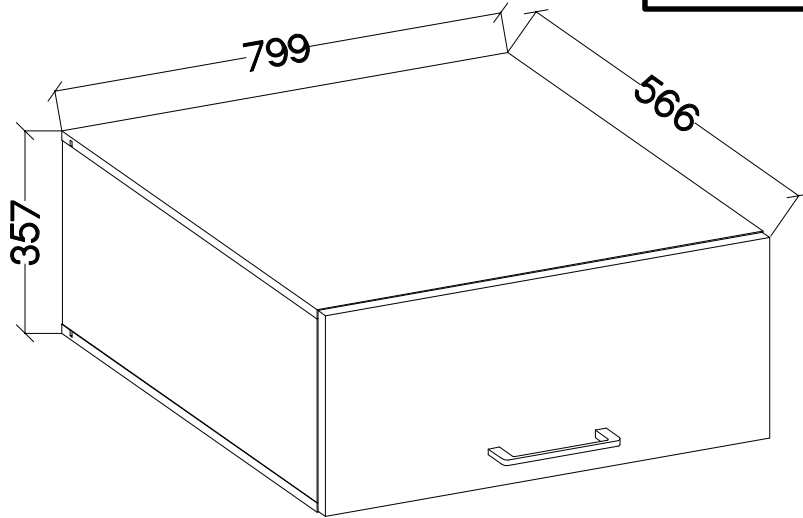

80 NAGU-36

KUH.60177

Ersatzteil Nummer	Dimension
KUH.10255	325x549x16
KUH.10256	325x549x16
KUH.20078	799x550x16
KUH.20079	799x550x16
KUH.60193	343x785x2,5
KUH.70603	796x355x16

ISM-KUH-02166

 <b>†8x30mm</b> <b>A</b> <b>12</b>	 <b>†35/0mm</b> <b>HG</b> <b>2</b>	 <b>†3.5x13mm</b> <b>P5</b> <b>4</b>	 <b>L</b> <b>K9</b> <b>1</b>	 <b>R</b> <b>K10</b> <b>1</b>	 <b>†15/12mm</b> <b>C</b> <b>6</b>	 <b>L=20mm</b> <b>D2</b> <b>6</b>
---	---	---	---	--	---	---