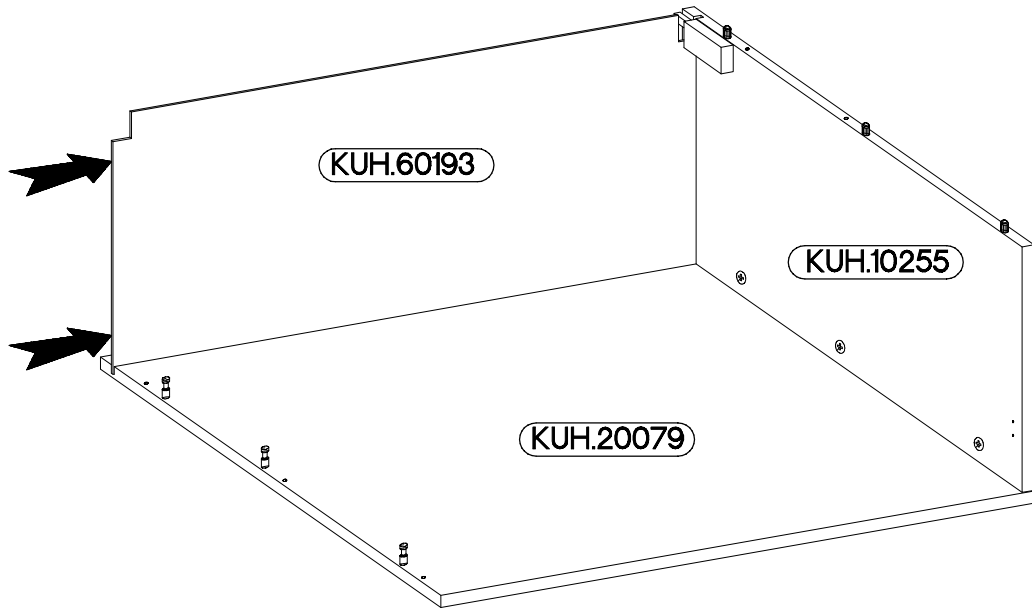

80 NAGU-36

KUH.60177

Ersatzteil Nummer	Dimension
KUH.10255	325x549x16
KUH.10256	325x549x16
KUH.20078	799x550x16
KUH.20079	799x550x16
KUH.60193	343x785x2,5
KUH.70603	796x355x16

ISM-KUH-02166

 <b>†8x30mm</b> <b>A</b> <b>12</b>	 <b>†35/0mm</b> <b>HG</b> <b>2</b>	 <b>†3.5x13mm</b> <b>P5</b> <b>4</b>	 <b>L</b> <b>K9</b> <b>1</b>	 <b>R</b> <b>K10</b> <b>1</b>	 <b>†15/12mm</b> <b>C</b> <b>6</b>	 <b>L=20mm</b> <b>D2</b> <b>6</b>
---	---	---	---	--	---	---

2

3

4

5

6

7

KUH.70603

8