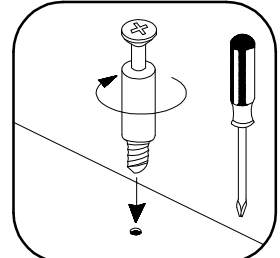

80 NAGU-36

KUH.60177

Ersatzteil Nummer	Dimension
KUH.10255	325x549x16
KUH.10256	325x549x16
KUH.20078	799x550x16
KUH.20079	799x550x16
KUH.60193	343x785x2,5
KUH.70603	796x355x16

ISM-KUH-02166

 <b>†8x30mm</b> <b>A</b> <b>12</b>	 <b>†35/0mm</b> <b>HG</b> <b>2</b>	 <b>†3.5x13mm</b> <b>P5</b> <b>4</b>	 <b>L</b> <b>K9</b> <b>1</b>	 <b>R</b> <b>K10</b> <b>1</b>	 <b>†15/12mm</b> <b>C</b> <b>6</b>	 <b>L=20mm</b> <b>D2</b> <b>6</b>
---	---	---	---	--	---	---