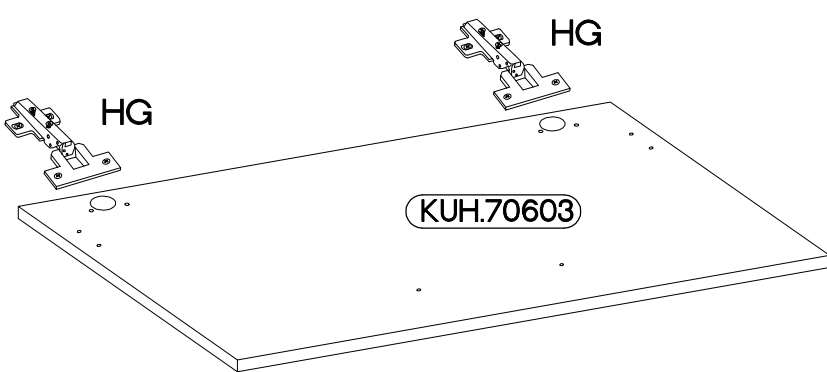

80 NAGU-36

KUH.60177

Ersatzteil Nummer	Dimension
KUH.10255	325x549x16
KUH.10256	325x549x16
KUH.20078	799x550x16
KUH.20079	799x550x16
KUH.60193	343x785x2,5
KUH.70603	796x355x16

ISM-KUH-02166

 <b>†8x30mm</b> <b>A</b> <b>12</b>	 <b>†35/0mm</b> <b>HG</b> <b>2</b>	 <b>†3.5x13mm</b> <b>P5</b> <b>4</b>	 <b>L</b> <b>K9</b> <b>1</b>	 <b>R</b> <b>K10</b> <b>1</b>	 <b>†15/12mm</b> <b>C</b> <b>6</b>	 <b>L=20mm</b> <b>D2</b> <b>6</b>
---	---	---	---	--	---	---