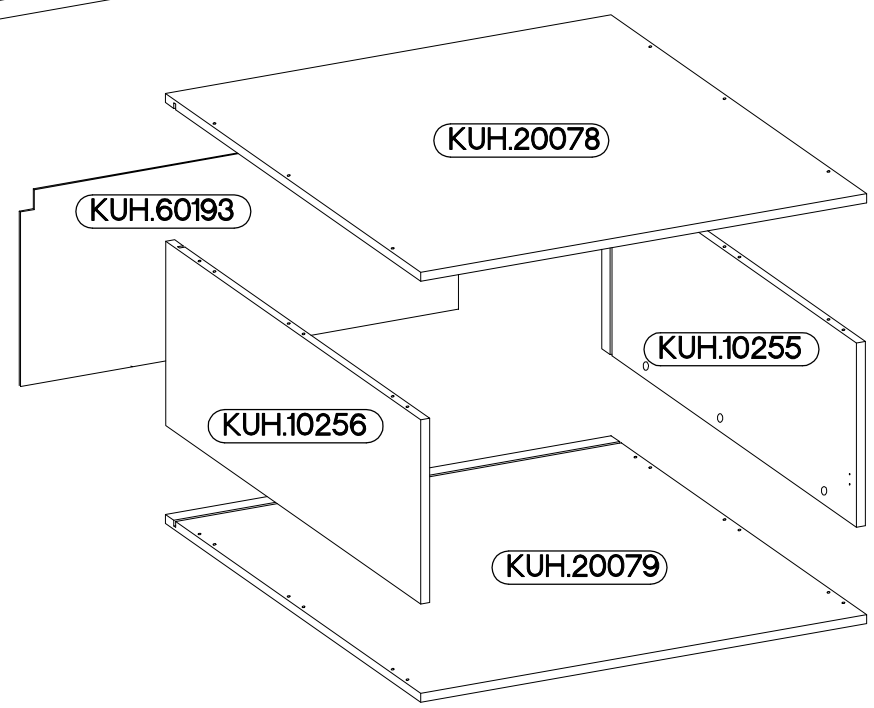

80 NAGU-36

KUH.60177

Ersatzteil Nummer	Dimension
KUH.10255	325x549x16
KUH.10256	325x549x16
KUH.20078	799x550x16
KUH.20079	799x550x16
KUH.60193	343x785x2,5
KUH.70603	796x355x16

ISM-KUH-02166

 <b>†8x30mm</b> <b>A</b> <b>12</b>	 <b>†35/0mm</b> <b>HG</b> <b>2</b>	 <b>†3.5x13mm</b> <b>P5</b> <b>4</b>	 <b>L</b> <b>K9</b> <b>1</b>	 <b>R</b> <b>K10</b> <b>1</b>	 <b>†15/12mm</b> <b>C</b> <b>6</b>	 <b>L=20mm</b> <b>D2</b> <b>6</b>
---	---	---	---	--	---	---

2

3

4

5

6

7

KUH.70603

8