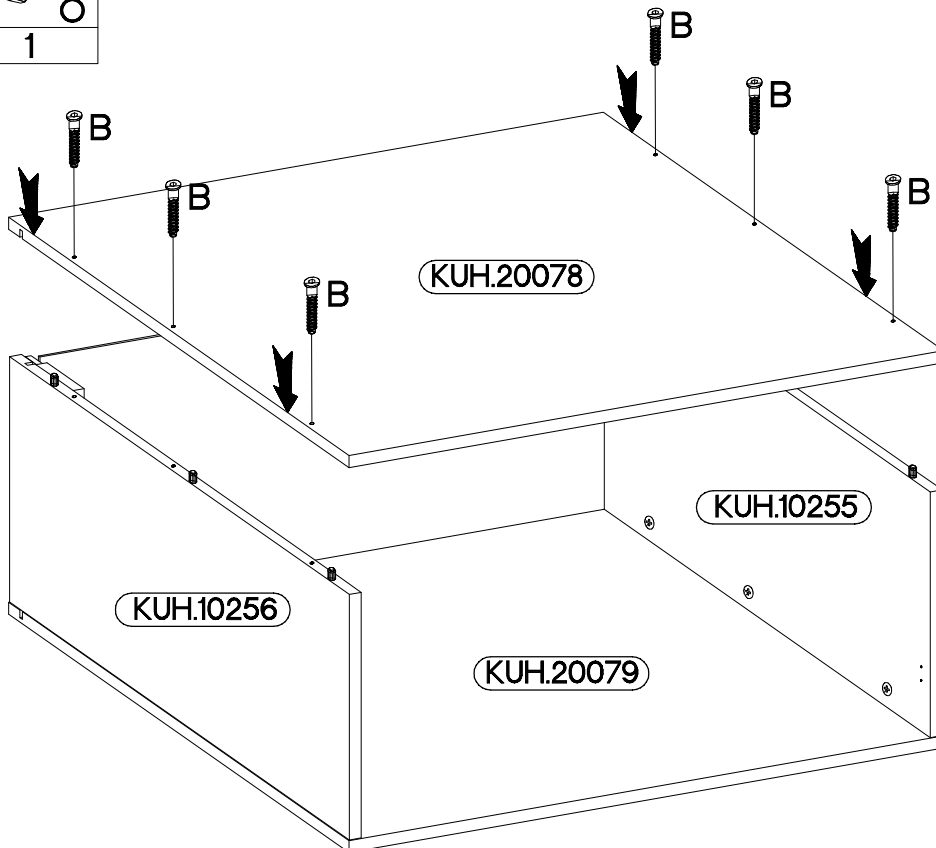

80 NAGU-36

KUH.60177

Ersatzteil Nummer	Dimension
KUH.10255	325x549x16
KUH.10256	325x549x16
KUH.20078	799x550x16
KUH.20079	799x550x16
KUH.60193	343x785x2,5
KUH.70603	796x355x16

ISM-KUH-02166

 <b>†8x30mm</b> <b>A</b> <b>12</b>	 <b>†35/0mm</b> <b>HG</b> <b>2</b>	 <b>†3.5x13mm</b> <b>P5</b> <b>4</b>	 <b>L</b> <b>K9</b> <b>1</b>	 <b>R</b> <b>K10</b> <b>1</b>	 <b>†15/12mm</b> <b>C</b> <b>6</b>	 <b>L=20mm</b> <b>D2</b> <b>6</b>
---	---	---	---	--	---	---

2

3

4

5

6

7

KUH.70603

8