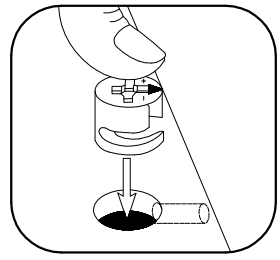

80 NAGU-36

KUH.60177

Ersatzteil Nummer	Dimension
KUH.10255	325x549x16
KUH.10256	325x549x16
KUH.20078	799x550x16
KUH.20079	799x550x16
KUH.60193	343x785x2,5
KUH.70603	796x355x16

ISM-KUH-02166

 <b>†8x30mm</b> <b>A</b> <b>12</b>	 <b>†35/0mm</b> <b>HG</b> <b>2</b>	 <b>†3.5x13mm</b> <b>P5</b> <b>4</b>	 <b>L</b> <b>K9</b> <b>1</b>	 <b>R</b> <b>K10</b> <b>1</b>	 <b>†15/12mm</b> <b>C</b> <b>6</b>	 <b>L=20mm</b> <b>D2</b> <b>6</b>
---	---	---	---	--	---	---